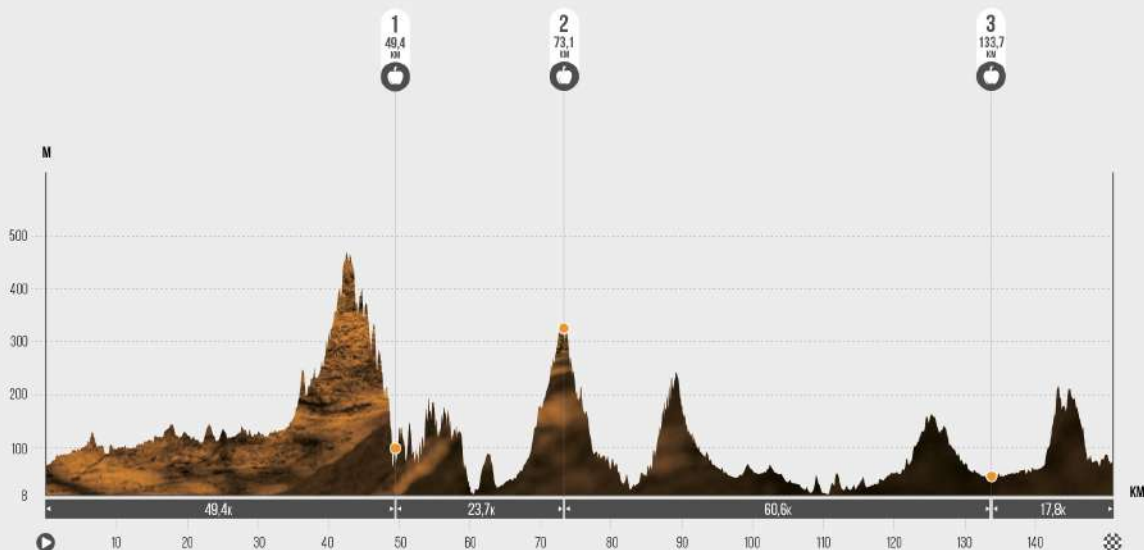

## LA CICLOBRAVA 70

GIRONA

ROAD

69,8KM

779M+

MAX  
393M

GARMIN®

TUTORIAL  
COM PASSAR EL  
TRACK WIKILOC  
AL TEU GARMIN?

## LA CICLOBRAVA 150

- GIRONA
- ROAD
- 151,5KM
- 2.001M+
- 470M

## LA CICLOBRAVA 100

- GIRONA
- ROAD
- 103,7KM
- 1.135M+
- 327M

**TOTEEMI** | Tu esfuerzo merece recompensa

**Compite 2 veces en la Ciclobrava**  
En la carrera real y luego en nuestra app.

Escanea el código QR, descárgatela y juega gratis.