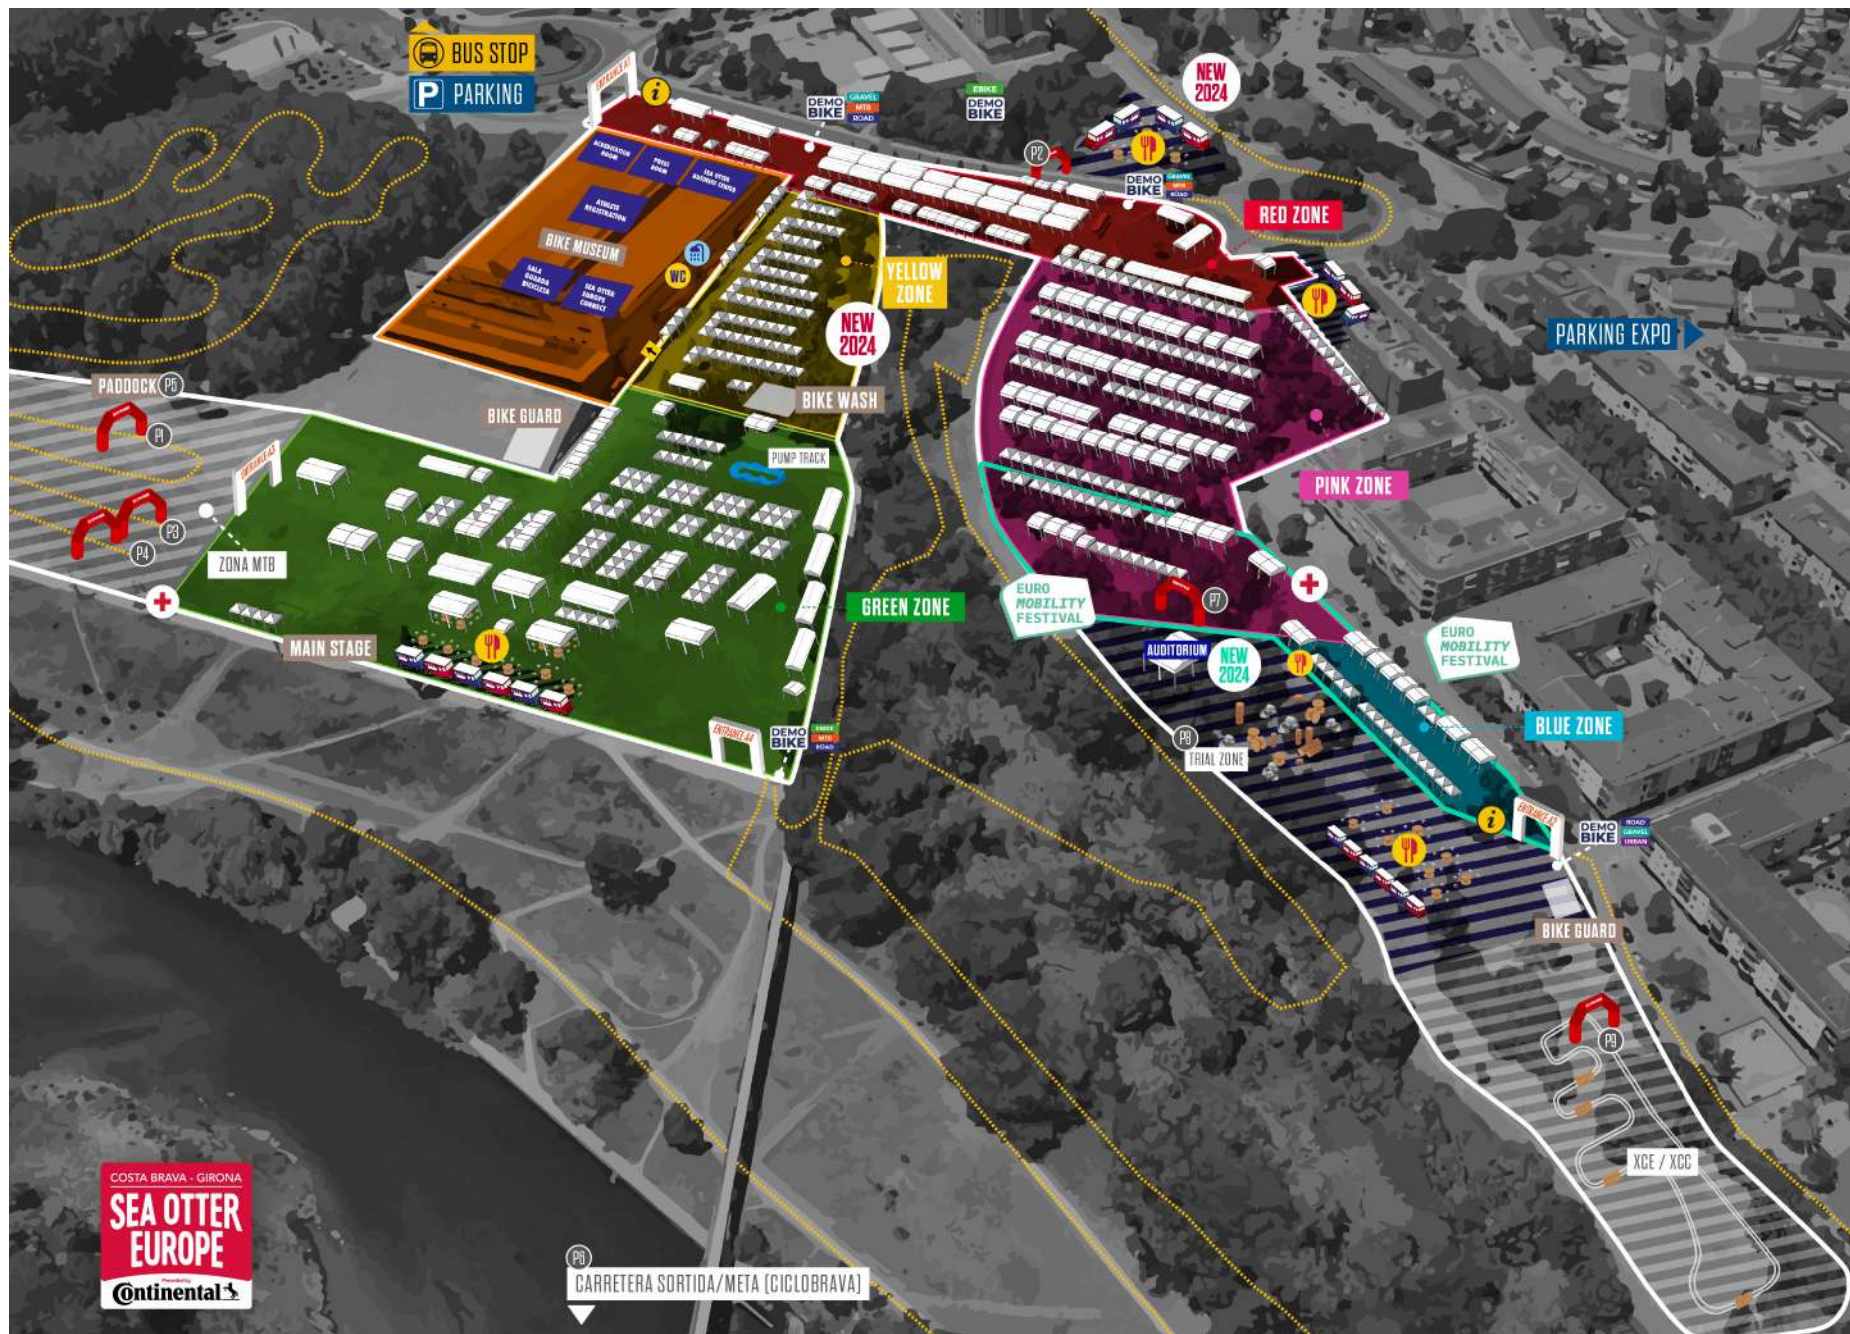

MAPA GENERAL SEA OTTER EUROPE

CONTINGUT DEL MAPA

ENTRADES PRINCIPALS

- ENTRADA A1
- ENTRADA A2
- ENTRADA A3
- ENTRADA A4

ZONES EXPO

- ZONA VERMELLA
- ZONA ROSA
- ZONA GROGA
- ZONA VERDA
- ZONA BLAVA

SERVEIS DEL FESTIVAL

- PUNT D'INFORMACIÓ
- SALA D'ACREDITACIONS
- REGISTRE DE PARTICIPANTS
- SALA DE PREMSA
- SEA OTTER BUSINESS CENTER
- GUARDABICIS
- BIKE WASH by PROPRIDE
- ESCENARIS
- AUDITORI

ZONA D'ACTIVACIONS

- SEA OTTER EUROPE CONNECT
- DEMOBIKE
- ZONA XCE / XCG
- ZONA TRIAL
- ZONA INFANTIL (PUMPTRACK/WOODPARK)

ESDEVENIMENTS ESPORTIUS

- SORTIDA XCE / TRIAL
- SORTIDA GRAVEL RIDE TOUR GIRONA
- UCI GRAVEL WORLD SERIES META GRAVEL RIDE TOUR GIRONA META
- SORTIDA CANYON MARATHON CLIP
- PADDOCK
- SORTIDA / META CICLOBRAVA
- SORTIDA eBIKE DAY
- ZONA TRIAL
- ZONA XCE/XCG

MENJAR I BEURE

- FOOD TRUCKS
- DUTXES
- LAVABO (interior/external)
- BUS LLANÇADORA