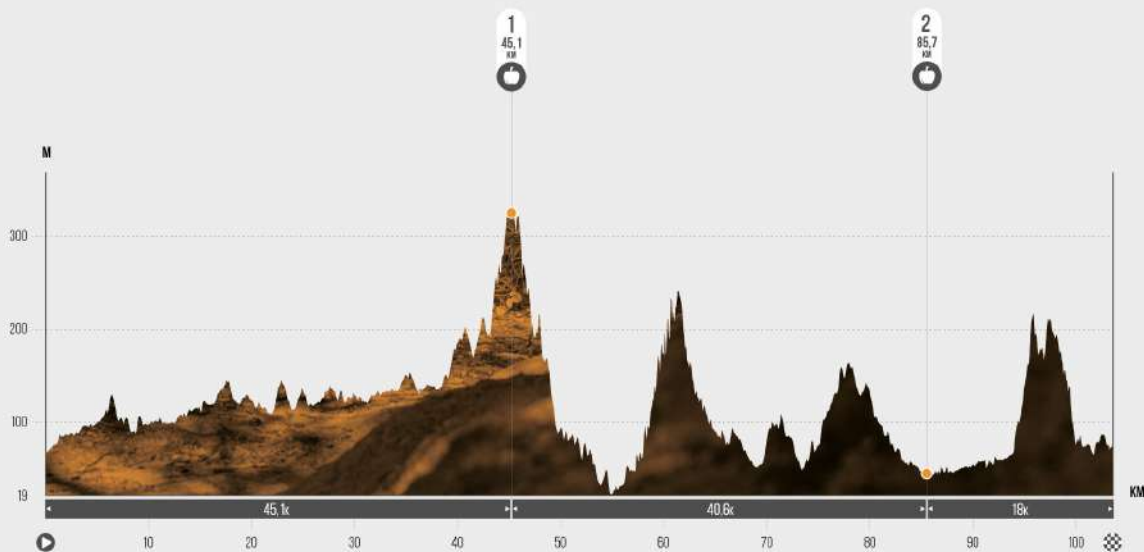

## LA CICLOBRAVA 70

GIRONA

ROAD

69,8KM

779M+

MAX  
393M

GARMIN®

TUTORIAL  
COM PASSAR EL  
TRACK WIKILOC  
AL TEU GARMIN?

## LA CICLOBRAVA 150

- GIRONA
- ROAD
- 151,5KM
- 2.001M+
- 470M

## LA CICLOBRAVA 100

- GIRONA
- ROAD
- 103,7KM
- 1.135M+
- 327M

**TOTEEMI** | Tu esfuerzo merece recompensa

**Compite 2 veces en la Ciclobrava**  
En la carrera real y luego en nuestra app.

Escanea el código QR, descárgatela y juega gratis.