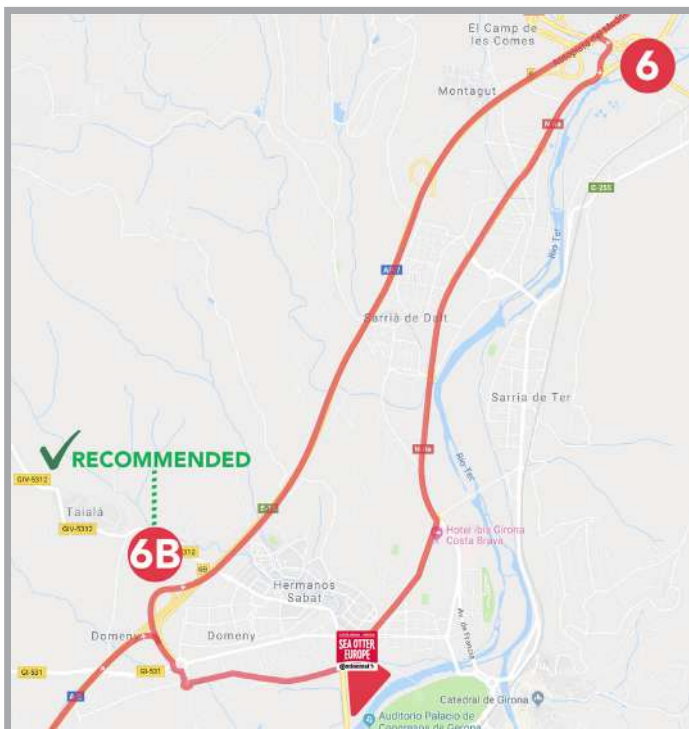

CONTACTES ÚTILS

EMERGÈNCIES | 012
HOSPITAL JOSEP TRUETA | (+34) 972 940 200
POLICIA | 092
BOMBERS | 085
TAXI GIRONA | (+34) 972 222 323
GIROTAXI | (+34) 627 440 440