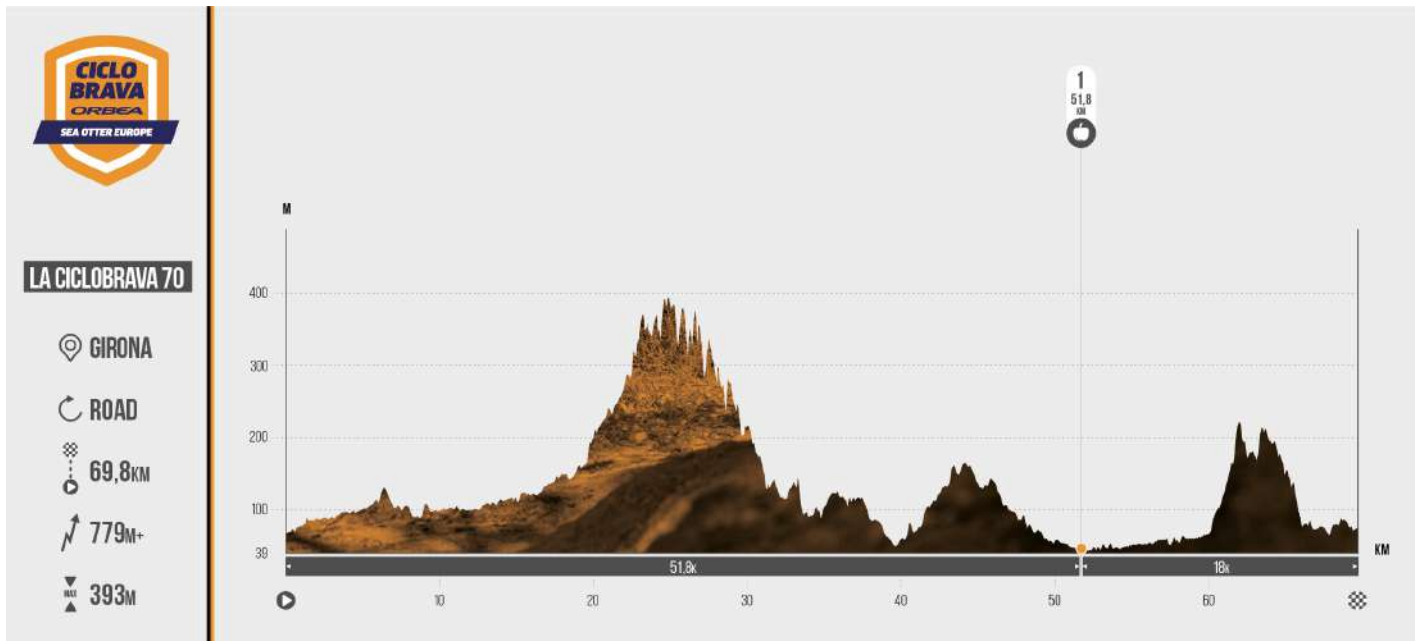

## LA CICLOBRAVA 70

GIRONA

ROAD

69,8KM

779M+

MAX  
393M

GARMIN®

TUTORIAL  
COM PASSAR EL  
TRACK WIKILOC  
AL TEU GARMIN?

## LA CICLOBRAVA 150

- GIRONA
- ROAD
- 151,5KM
- 2.001M+
- 470M

## LA CICLOBRAVA 100

- GIRONA
- ROAD
- 103,7KM
- 1.135M+
- 327M

**TOTEEMI** | Tu esfuerzo merece recompensa

**Compite 2 veces en la Ciclobrava**  
En la carrera real y luego en nuestra app.

Escanea el código QR, descárgatela y juega gratis.