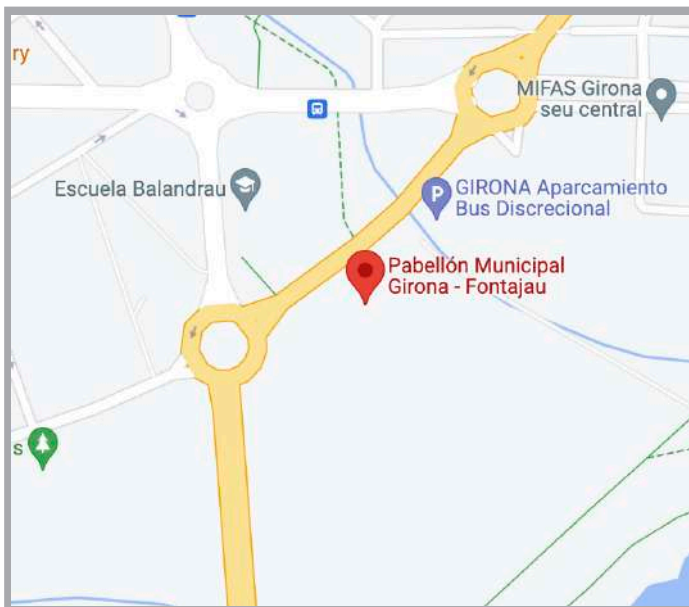

COM ARRIBAR A GIRONA? | INFORMACIÓ ÚTIL