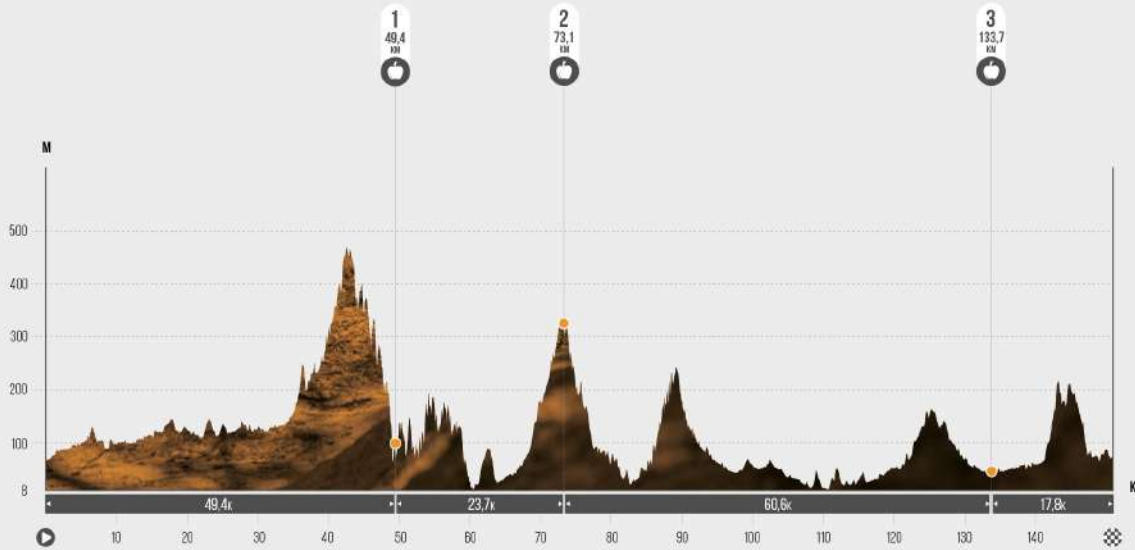

1 | 51,8
KM

▲ CELRÀ

▲ MADREMANYA

FORNELLS DE LA SELVA

▲ SANTA PELLAIA

LA CICLOBRAVA 70

GIRONA

ROAD

69,8KM

779M+

MAX
393M

GARMIN®

TUTORIAL
HOW TO TRANSFER
THE WIKILOC TRACK
TO YOUR GARMIN?

LA CICLOBRAVA 150

- GIRONA
- ROAD
- 151,5KM
- 2.001M+
- 470M

LA CICLOBRAVA 100

- GIRONA
- ROAD
- 103,7KM
- 1.135M+
- 327M

Rutas oficiales de la Sea Otter Europe
The Sea Otter Europe official routes

TOTEEMI | Tu esfuerzo merece recompensa

Compite 2 veces en la Ciclobrava

En la carrera real y luego en nuestra app.