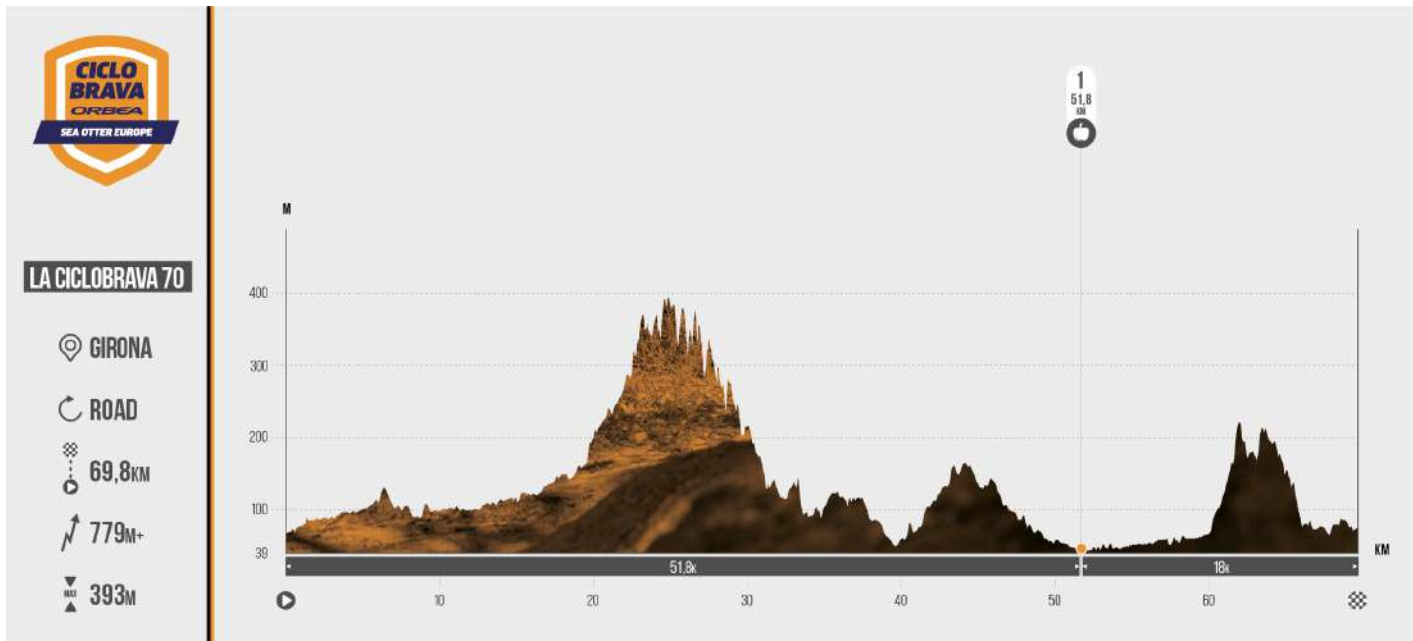

ROAD CLOSED
AT 9:30AM

LA CICLOBRAVA 100

GIRONA

ROAD

103,7KM

1.135M+

327M

GARMIN.

1 | 51,8
KM

▲ CELRÀ

▲ MADREMANYA

FORNELLS DE LA SELVA

▲ SANTA PELLAIA

LA CICLOBRAVA 70

GIRONA

ROAD

69,8KM

779M+

MAX
393M

GARMIN®

TUTORIAL
HOW TO TRANSFER
THE WIKILOC TRACK
TO YOUR GARMIN?

LA CICLOBRAVA 150

- GIRONA
- ROAD
- 151,5KM
- 2.001M+
- 470M

LA CICLOBRAVA 100

- GIRONA
- ROAD
- 103,7KM
- 1.135M+
- 327M

Rutas oficiales de la Sea Otter Europe
The Sea Otter Europe official routes

TOTEEMI | Tu esfuerzo merece recompensa

Compite 2 veces en la Ciclobrava

En la carrera real y luego en nuestra app.