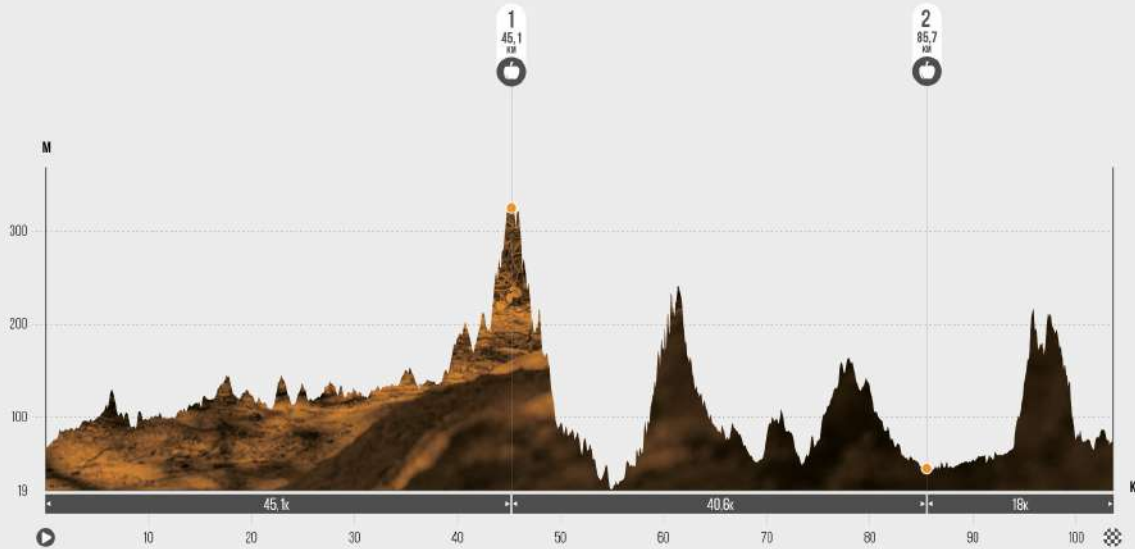

69,8KM

779M+

MAX
393M

GARMIN®

TUTORIAL
HOW TO TRANSFER
THE WIKILOC TRACK
TO YOUR GARMIN?

LA CICLOBRAVA 150

- GIRONA
- ROAD
- 151,5KM
- 2.001M+
- 470M

LA CICLOBRAVA 100

- GIRONA
- ROAD
- 103,7KM
- 1.135M+
- 327M

Rutas oficiales de la Sea Otter Europe
The Sea Otter Europe official routes

TOTEEMI | Tu esfuerzo merece recompensa

Compite 2 veces en la Ciclobrava

En la carrera real y luego en nuestra app.